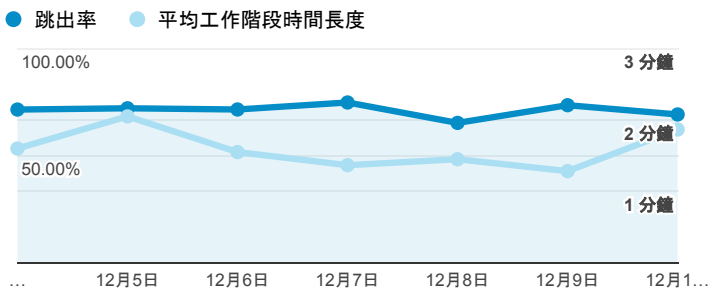

報表01_訪客

2017年12月4日 - 2017年12月10日

所有使用者
100.00% 個工作階段

平均造訪停留時間和單次造訪頁數

跳出率和平均造訪停留時間

造訪和不重複訪客

造訪和新造訪

造訪地圖

造訪 (依瀏覽器分組)

造訪和新造訪率 (依行動裝置資訊分組)

造訪 (依 裝置類別 分組)

■ desktop ■ mobile ■ tablet

造訪 (依語言分組)

語言	工作階段
zh-tw	2,228
en-us	137
zh-cn	33
en-gb	10
ja	7
ja-jp	5
es	2
ko-kr	2
c	1
de-de	1