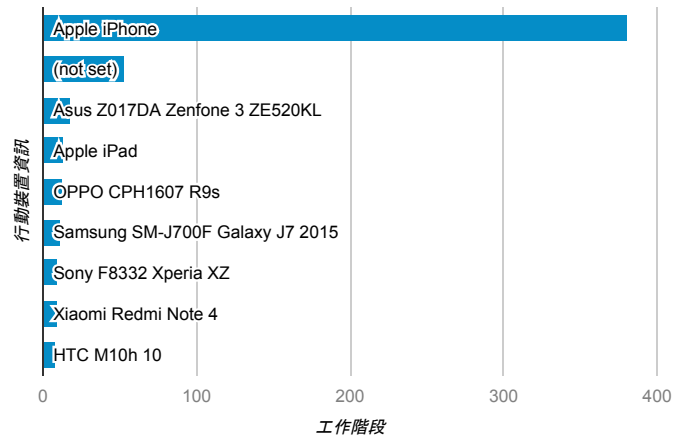

造訪和新造訪率 (依行動裝置資訊分組)