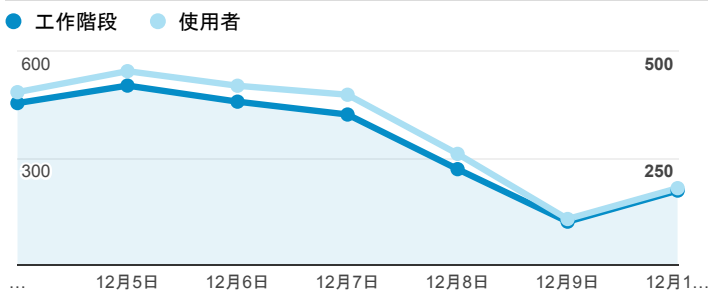

報表01_訪客

2017年12月4日 - 2017年12月10日

所有使用者
100.00% 個工作階段

平均造訪停留時間和單次造訪頁數

跳出率和平均造訪停留時間

造訪和不重複訪客

造訪和新造訪

造訪地圖

造訪 (依瀏覽器分組)

造訪和新造訪率 (依行動裝置資訊分組)

造訪 (依 裝置類別 分組)

■ desktop ■ mobile ■ tablet

造訪 (依語言分組)

語言	工作階段
zh-tw	2,228
en-us	137
zh-cn	33
en-gb	10
ja	7
ja-jp	5
es	2
ko-kr	2
c	1
de-de	1