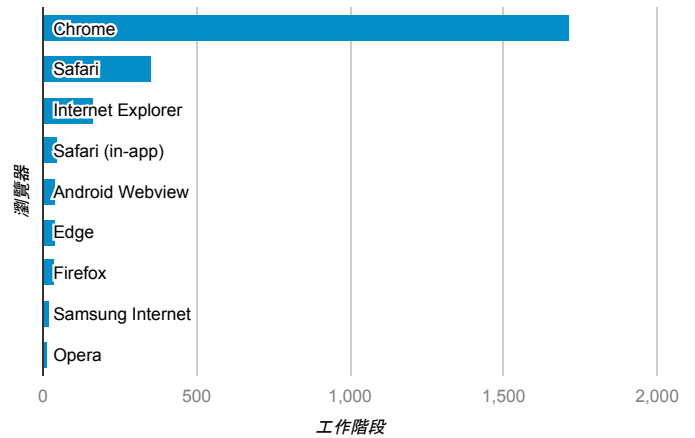

造訪 (依瀏覽器分組)