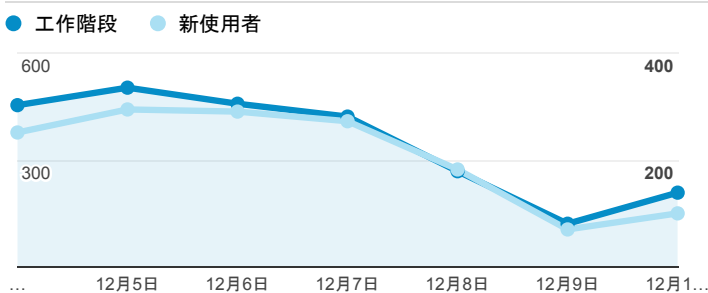

報表01_訪客

2017年12月4日 - 2017年12月10日

所有使用者
100.00% 個工作階段

平均造訪停留時間和單次造訪頁數

跳出率和平均造訪停留時間

造訪和不重複訪客

造訪和新造訪

造訪地圖

造訪 (依瀏覽器分組)

造訪和新造訪率 (依行動裝置資訊分組)

造訪 (依 裝置類別 分組)

■ desktop ■ mobile ■ tablet

造訪 (依語言分組)

語言	工作階段
zh-tw	2,228
en-us	137
zh-cn	33
en-gb	10
ja	7
ja-jp	5
es	2
ko-kr	2
c	1
de-de	1