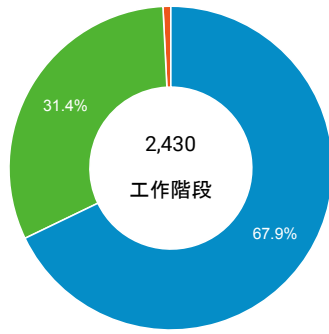

造訪 (依瀏覽器分組)

造訪和新造訪率 (依行動裝置資訊分組)

造訪 (依 裝置類別 分組)

■ desktop ■ mobile ■ tablet

造訪 (依語言分組)

語言	工作階段
zh-tw	2,228
en-us	137
zh-cn	33
en-gb	10
ja	7
ja-jp	5
es	2
ko-kr	2
c	1
de-de	1