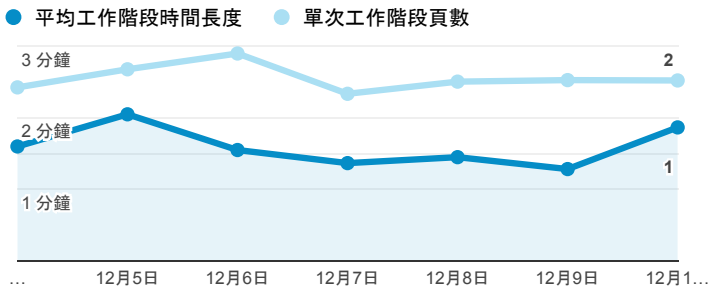

報表01_訪客

2017年12月4日 - 2017年12月10日

所有使用者
100.00% 個工作階段

平均造訪停留時間和單次造訪頁數

跳出率和平均造訪停留時間

造訪和不重複訪客

造訪和新造訪

造訪地圖

造訪 (依瀏覽器分組)

造訪和新造訪率 (依行動裝置資訊分組)

造訪 (依 裝置類別 分組)

■ desktop ■ mobile ■ tablet

造訪 (依語言分組)

語言	工作階段
zh-tw	2,228
en-us	137
zh-cn	33
en-gb	10
ja	7
ja-jp	5
es	2
ko-kr	2
c	1
de-de	1