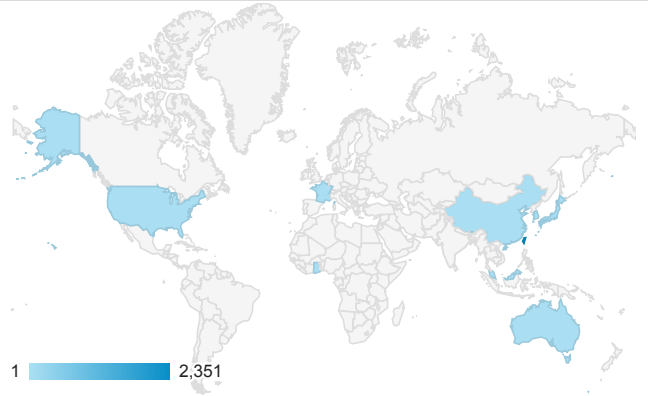

報表01_訪客

2017年12月4日 - 2017年12月10日

所有使用者
100.00% 個工作階段

平均造訪停留時間和單次造訪頁數

跳出率和平均造訪停留時間

造訪和不重複訪客

造訪和新造訪

造訪地圖

造訪 (依瀏覽器分組)

造訪和新造訪率 (依行動裝置資訊分組)

造訪 (依 裝置類別 分組)

■ desktop ■ mobile ■ tablet

造訪 (依語言分組)

語言	工作階段
zh-tw	2,228
en-us	137
zh-cn	33
en-gb	10
ja	7
ja-jp	5
es	2
ko-kr	2
c	1
de-de	1